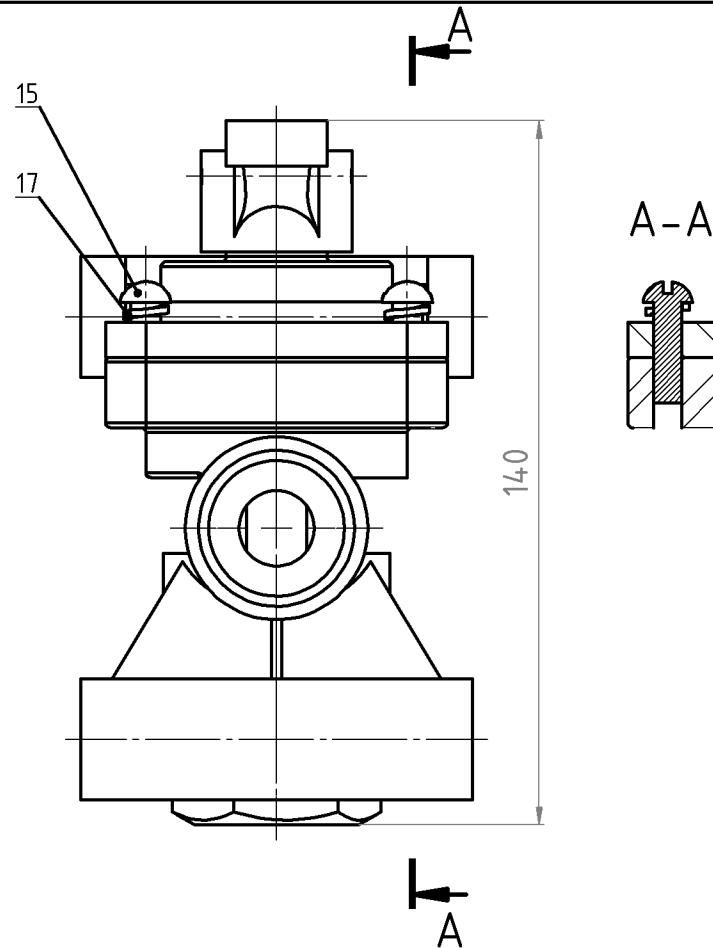

00-000.06.02.02.00 СБ

Справ. №

Подп. и дата

Инв. № дубл.

Взам. инв. №

Подп. и дата

Инв. № подл.

00-000.06.02.02.00 СБ					Лит.	Масса	Масштаб
Изм.	Лист	№ докум.	Подп.	Дата	Кран разобцительный		1:1
Разраб.		Ткаченко Д.Р.			Сборочный чертеж		
Пров.					Лист 1	Листов 1	
Т. контр.					3640103/80301		
Н. контр.							
Утв.							