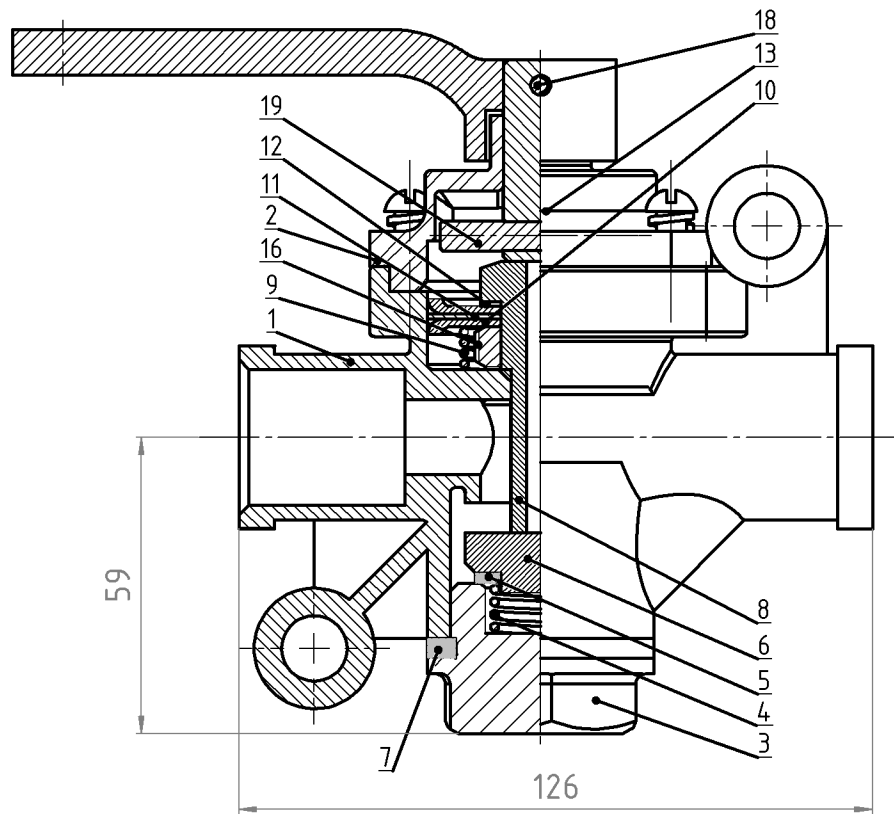

00-000.06.02.02.00 СБ

Справ. №

Подп. и дата

Инв. № дубл.

Взам. инв. №

Подп. и дата

Инв. № подл.

00-000.06.02.02.00 СБ					Лит.	Масса	Масштаб
Изм.	Лист	№ докум.	Подп.	Дата	Кран разобцительный		1:1
Разраб.		Ткаченко Д.Р.			Сборочный чертеж		
Пров.					Лист 1	Листов 1	
Т. контр.					3640103/80301		
Н. контр.							
Утв.							