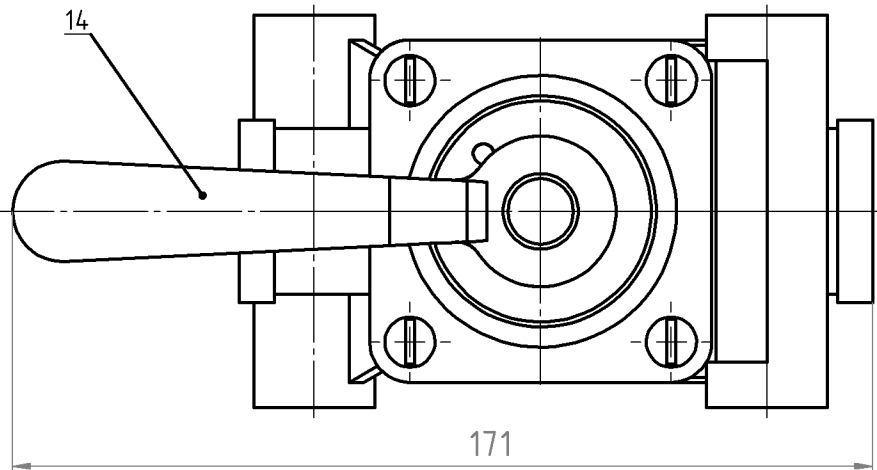

00-000.06.02.02.00 СБ

Справ. №

Подп. и дата

Инв. № дубл.

Взам. инв. №

Подп. и дата

Инв. № подл.

00-000.06.02.02.00 СБ					Лит.	Масса	Масштаб
Изм.	Лист	№ докум.	Подп.	Дата	Кран разобцительный		1:1
Разраб.		Ткаченко Д.Р.			Сборочный чертеж		
Пров.					Лист 1	Листов 1	
Т. контр.					3640103/80301		
Н. контр.							
Утв.							